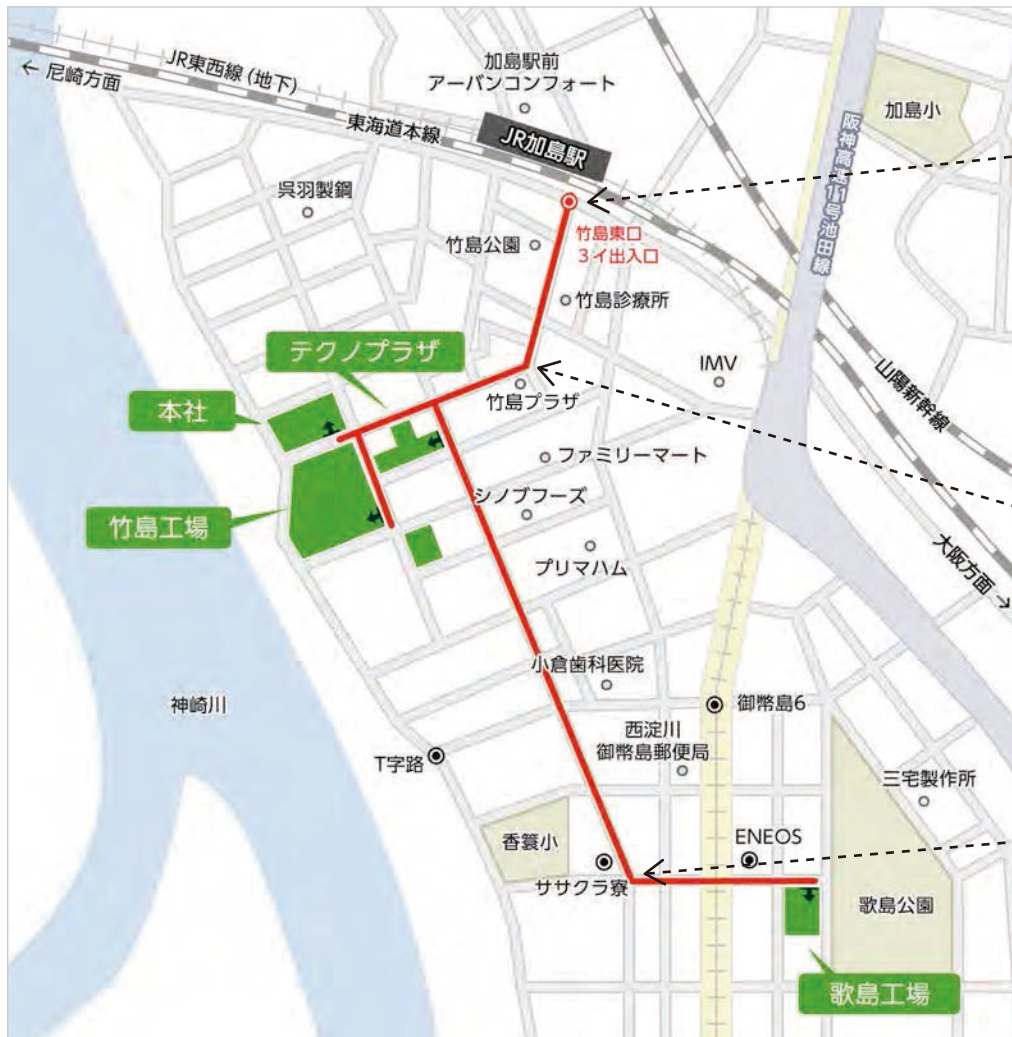

【アクセス】

◆ 電車でお越しの方へ

竹島東口3イ出入口

右へ曲がる 竹島プラザ

左に曲がる

ササクラ寮

◆ お車でお越しの方へ

伊丹空港方面（北方面）からお越しの方

- 空港線（府道10号線）から歌島方面へ
- 加島高架を越えて直ぐの「御幣島6」の交差点を右折

国道2号線方面（南方面）からお越しの方

- 歌島橋交差点を豊中方面へ
- 「御幣島6」の交差点を左折

- T字路を右折
- 4つ目の角を右折
- 本社着

※テクノプラザ・竹島工場へは、地図をご参照の上、お越してください
 ※歌島工場へは、地図をご参照の上、歌島公園を目指してお越し下さい

御幣島6 交差点